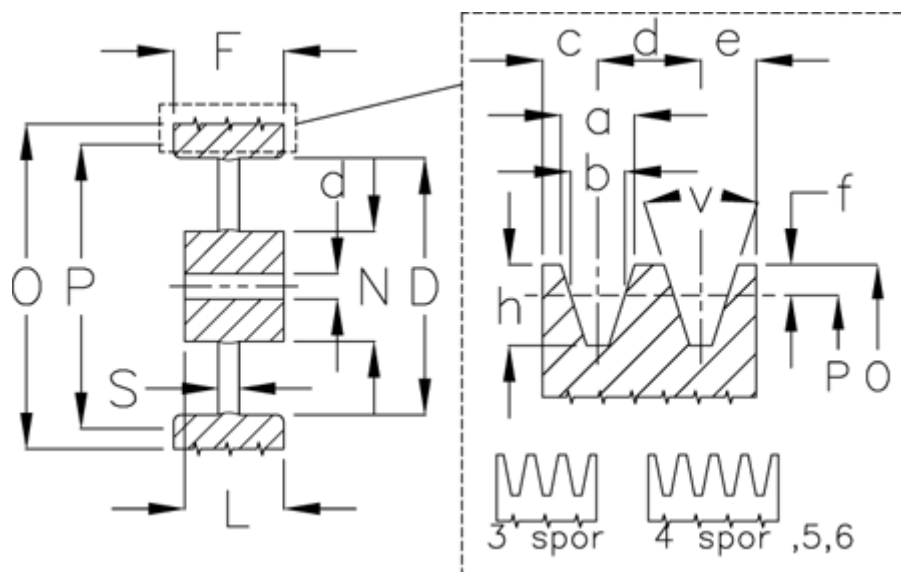

Varenummer: 60410163006
 Beskrivelse: Uboret kileremsskive B 630/6

Mål

Antal spor = 6
 D = 588
 d = 25
 F = 120.0
 L = 105
 N = 140
 O = 637.0
 P = 630

S = 33
 Type = B